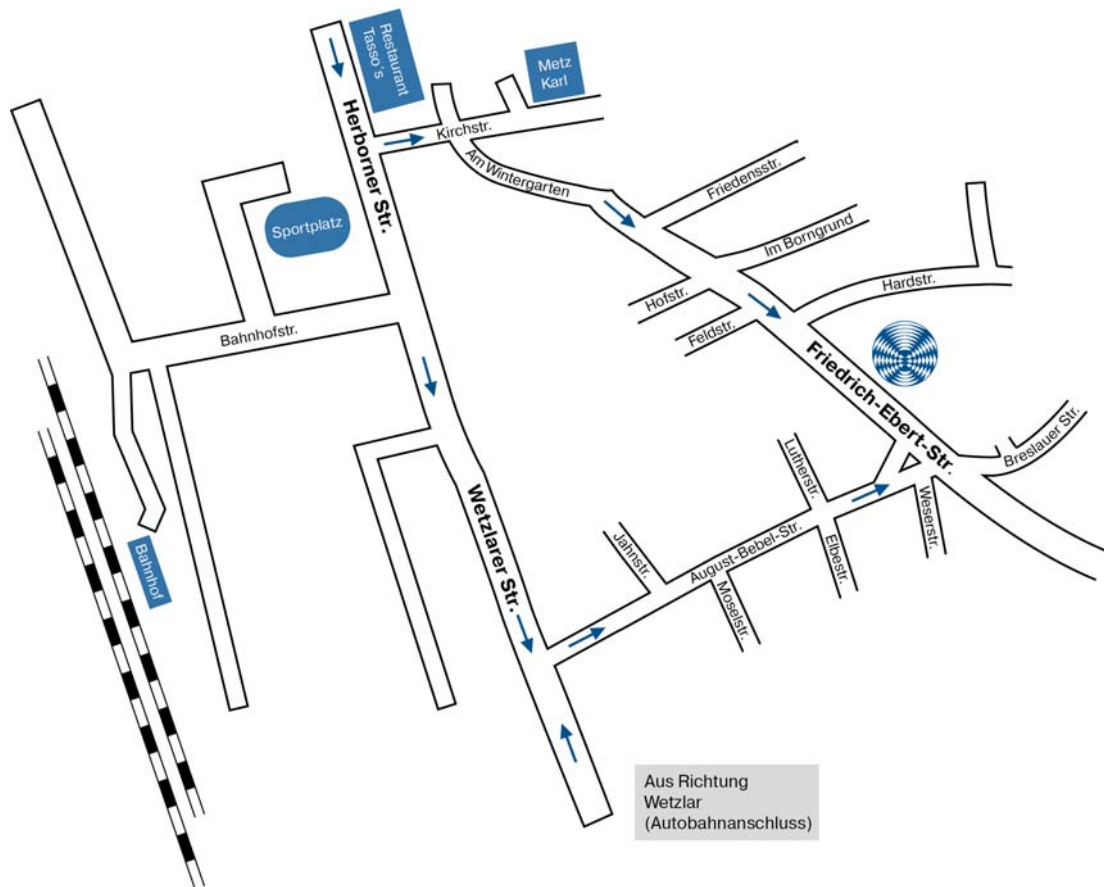

Aus Richtung
Herborn-Süd
(Autobahnanschluss)

Alle Wege führen zu BECKER

Mit dem Auto:

- Ab der Ausfahrt Nr. 27 Herborn-Süd sind es noch ca. 2 km bis Sinn.
- In Sinn fahren Sie auf der *Wetzlarer Straße* ca. 800 m geradeaus.
- Biegen Sie nach der 2. Ampel an der 3. Straße (*August-Bebel-Straße*) links ab.
- Fahren Sie weiter geradeaus bis zur *Friedrich-Ebert-Straße*.
- Dort biegen Sie wieder links ab und sehen auf der rechten Seite das BECKER Haupthaus
- Alternativ können Sie auch nur ca. 500 m auf der *Wetzlarer Straße* fahren und nach dem Restaurant Tasso's links in die *Kirchstraße* abbiegen.

- Die 1. Möglichkeit rechts und sofort wieder links abbiegen in die Straße „*Am Wintergarten*“.
- Biegen Sie dann rechts auf die *Friedrich-Ebert-Straße* ab.
- In Sinn zeigen Ihnen außerdem BECKER Hinweisschilder den Weg zu uns.

Anreise mit dem Zug:

- Fahren Sie bis zu Station Herborn. Der Bahnhof liegt auf der Bundesbahnstrecke Frankfurt-Gießen-Hagen.
- Wir holen Sie gerne vom Bahnhof ab, wenn Sie uns Ihre Ankunft rechtzeitig mitteilen.